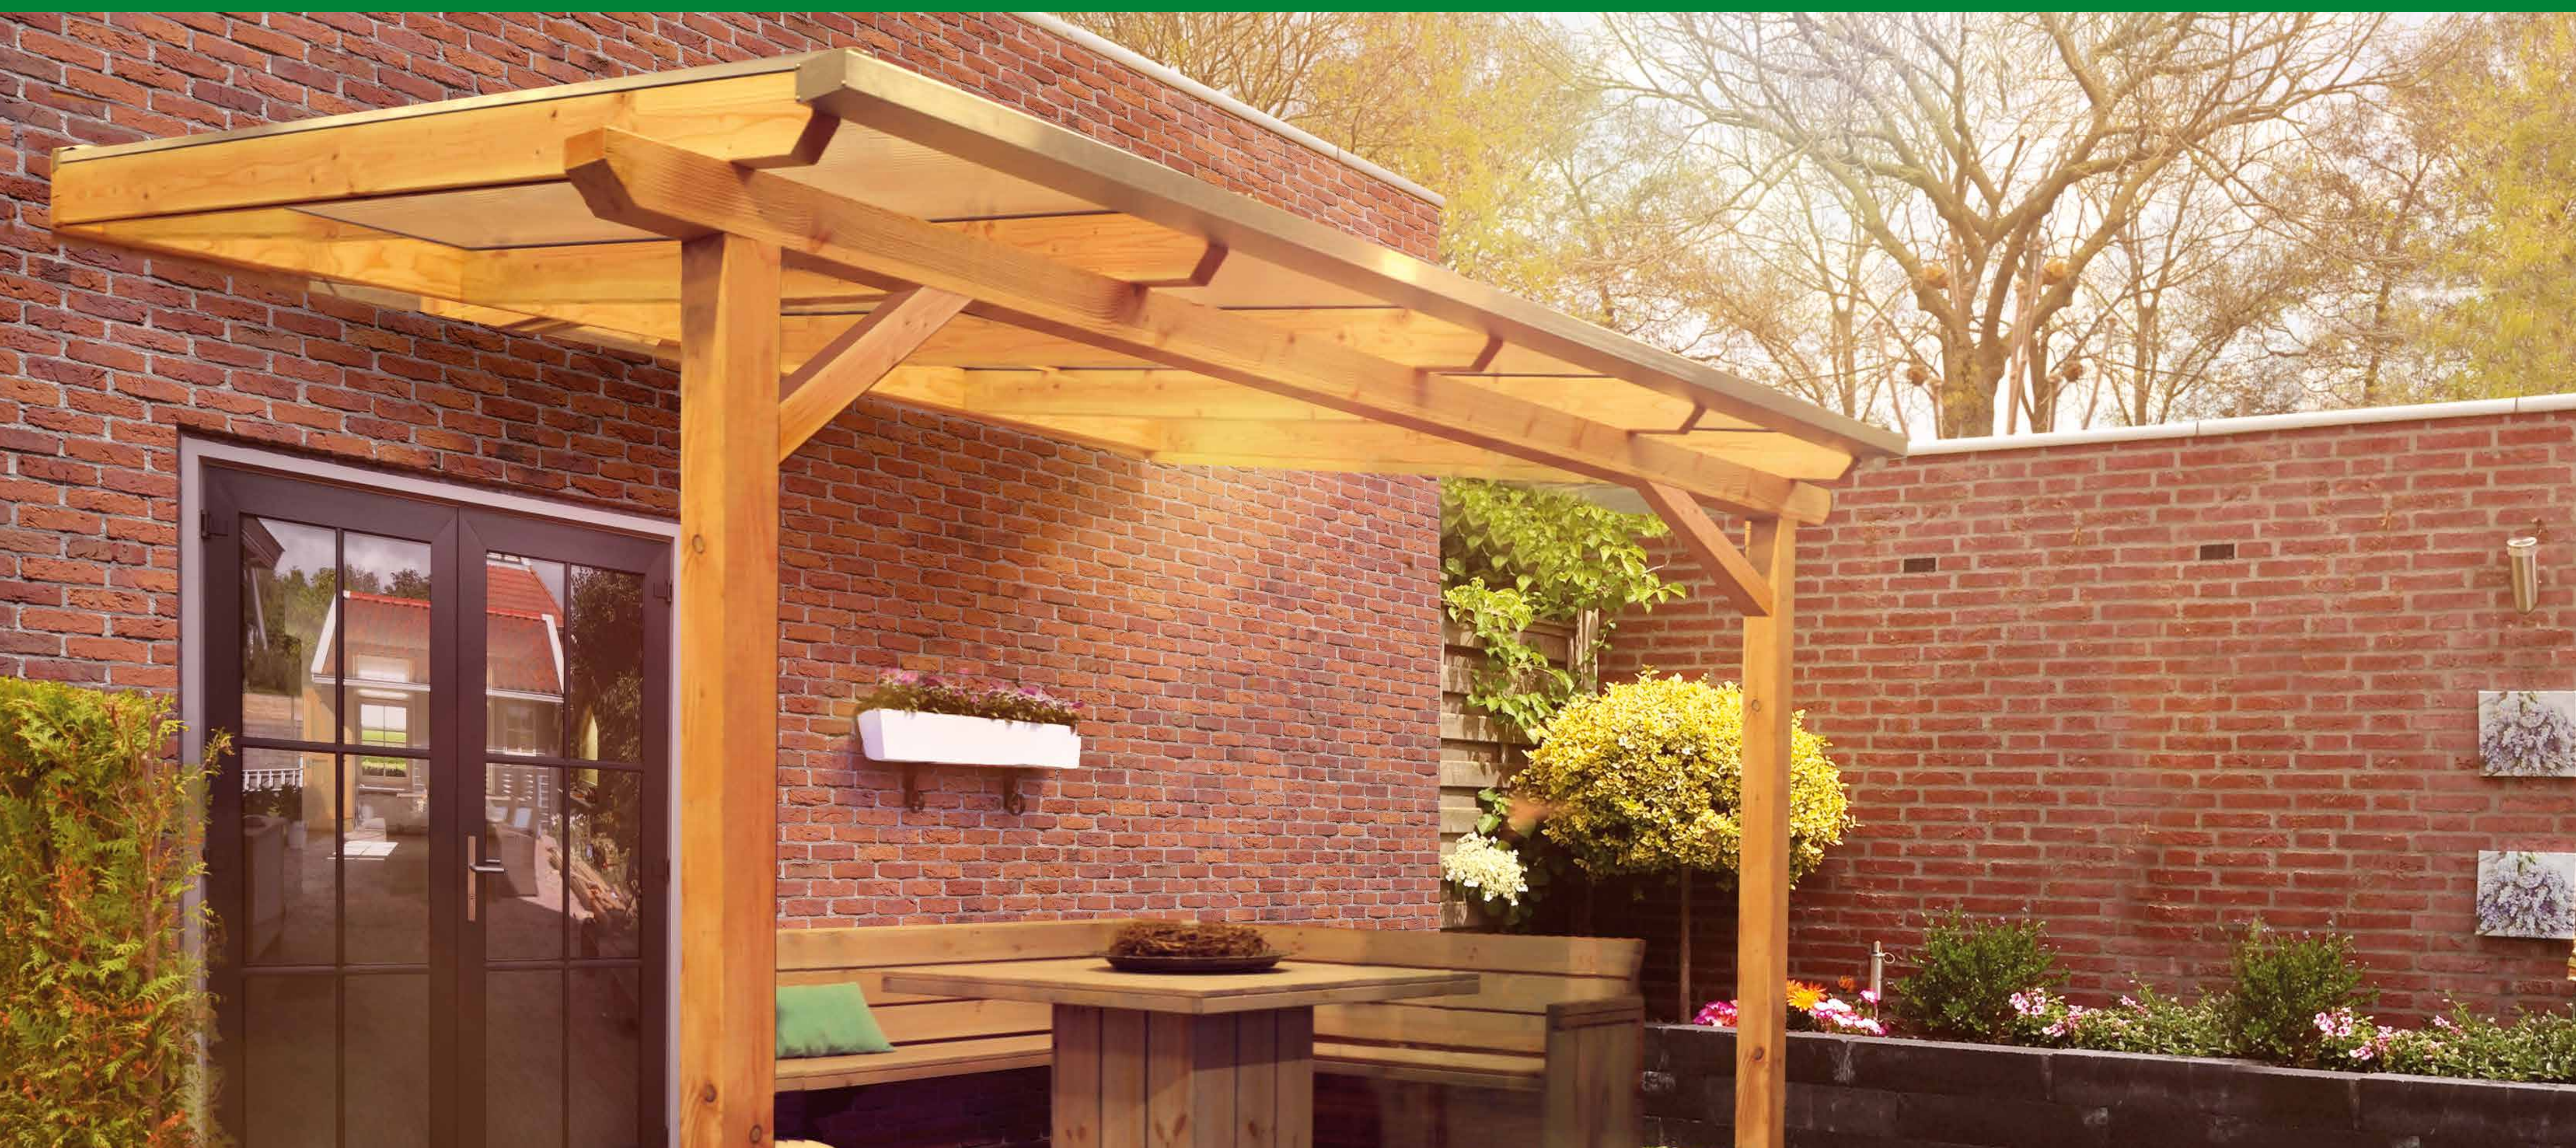

TERRASOVERKAPPING

DOUGLAS

- Douglas geschaafde staanders 12 x 12 cm
- Douglas geschaafde gordingen 5,8 x 14 cm
- Douglas geschaafde muurbalk 5,8 x 14 cm
- Voorbalk en/of schoren 12 x 12 cm
- Gratis thuisbezorgd

Terrasverkapping Douglas van breedte 300 en 400 cm wordt geleverd met 2 staanders. Breedte 500, 600 en 700 cm met 3 staanders.

Afmetingen

Breedte x Diepte

300 x 300 cm	€ 1.029,-
400 x 300 cm	€ 1.249,-
500 x 300 cm	€ 1.519,-
600 x 300 cm	€ 1.769,-
700 x 300 cm	€ 1.979,-